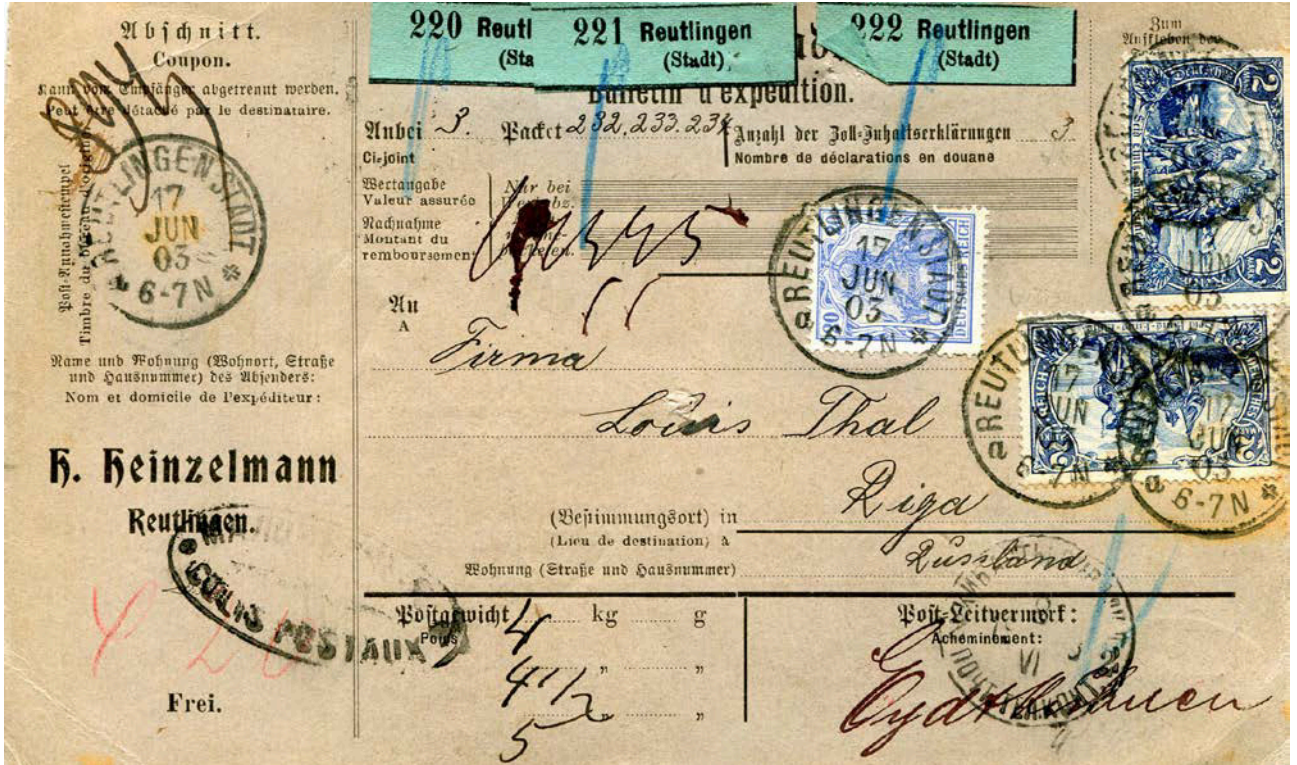

MiNr. 79 und 82 auf Postpaketadresse

1. Die Wertstufe 2 Mark gibt es zweimal, nämlich die MiNr. 79 (gotische Schrift, Strahlen längsgestreift) und die MiNr. 82 (lateinische Schrift, Strahlen quergestreift). Das ist eine Besonderheit der Ausgabe Germania II. Hier sind beide auf einer Paketkarte:

MiNr. 72, 79 und 82 A auf kompletter Postpaketadresse von REUTLINGEN STADT 17JUN 03 nach Riga

Den kompletten Beitrag lesen Sie in

Infla-Berichte 278

Sie können einzelne Hefte
zum Preis von 5 Euro (4 Euro für Mitglieder)
unter